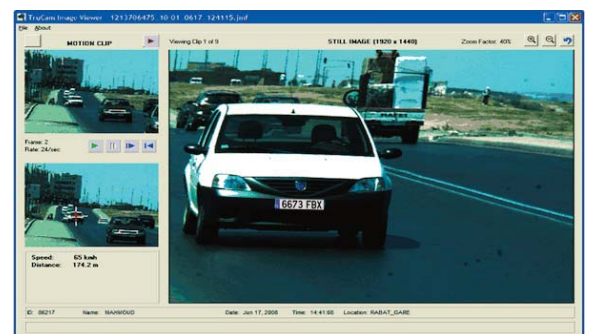

FUENTE DE ALIMENTACIÓN

Paquete de baterías de litio recargables

Hasta 15 horas de funcionamiento

Cargador de red

Cargador de coche

SOFTWARE

Aplicación para tratamiento de infracciones.

Datos encriptados: AES - 128

Cifrado avanzado estándar de 128 bits

902 422 010

915 231 227

902 422 020

TRADESEGUR
SISTEMAS DE SEGURIDAD CIUDADANA

La Granja, 30. 28108 Alcobendas (Madrid)

cial@tradesesegur.com

www.tradesegur.com